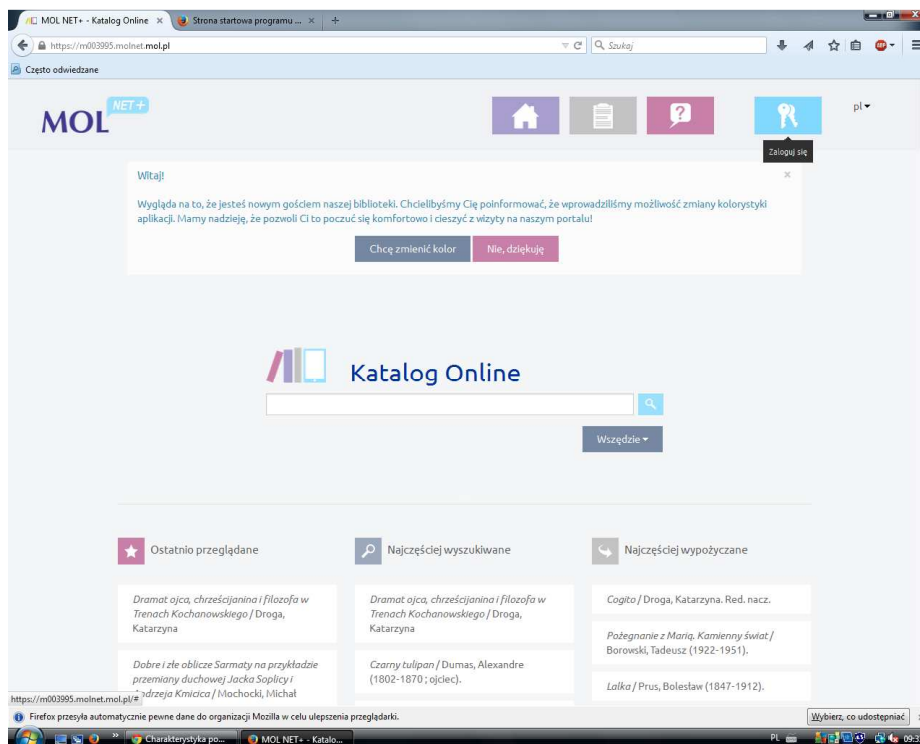

Pierwsze logowanie do Katalogu Online OPAC

Wpisz do wyszukiwarki Google Chrome lub Mozilla Firefox (zalecane) adres katalogu internetowego: <https://m003995.molnet.mol.pl/> . Otworzy się okno, w którym należy kliknąć „zaloguj się”:

Wpisz swój adres e-mail i hasło, a następnie kliknij przywracanie dostępu

Dalej postępuj zgodnie z wyświetlanymi komunikatami☺