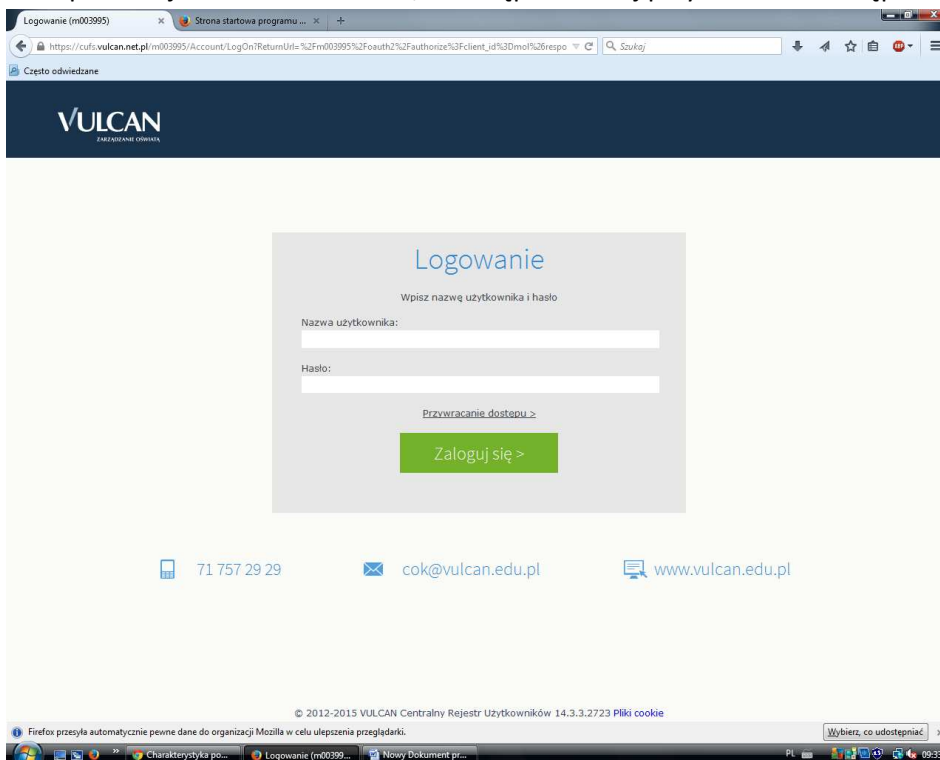

Wpisz swój adres e-mail i hasło, a następnie kliknij przywracanie dostępu